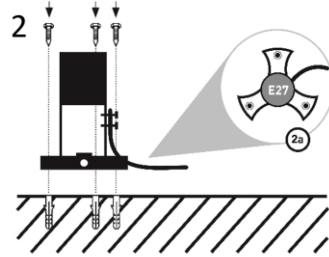

Photometrische Daten

Eulumdat

Mechanik

Durchmesser [cm]

60

Höhe [cm]

63

Artikelgewicht [kg]

Leuchtmittel sind im

Handel erhältlich

Austauschbarkeit

Produktgruppe: Snowball Stationär

Leuchten dieser Produktgruppe sind in Durchmessern von 30 cm bis 100 cm mit E27 Fassung, sowie in LED Ausführung Warmweiß, CCT und RGB CCT erhältlich.

Eine Fernbedienung [20811] ist für alle ZigBee-fähigen Leuchten separat verfügbar.

Montageanleitung

Seitliche Schrauben an der Leuchte lösen und die Kugel abheben (1).

Leuchtenfuß mit Schrauben und Dübel auf festem Untergrund befestigen (2) und Leuchtmittel in Fassung einsetzen (3).