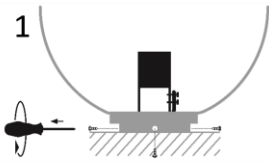

Photometrische Daten

Eulumdat

Mechanik

Durchmesser [cm]

60

Höhe [cm]

63

Artikelgewicht [kg]

Leuchtmittel sind im

Handel erhältlich

Austauschbarkeit

Produktgruppe: Snowball Stationär

Leuchten dieser Produktgruppe sind in Durchmessern von 30 cm bis 100 cm mit E27 Fassung, sowie in LED Ausführung Warmweiß, CCT und RGB CCT erhältlich.

Eine Fernbedienung [20811] ist für alle ZigBee-fähigen Leuchten separat verfügbar.

Montageanleitung

Seitliche Schrauben an der Leuchte lösen und die Kugel abheben (1).

Leuchtenfuß mit Schrauben und Dübel auf festem Untergrund befestigen (2) und Leuchtmittel in Fassung einsetzen (3).